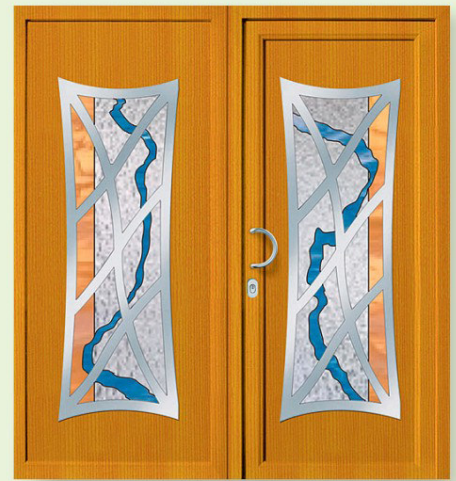

PR20

PR21

gallery collection

PR1 G2

PR2 G1

PR3 G1

PR4 G1

gallery collection

PR8 G1

PR9 G1

PR12 G1

PR14 G2

PR16 G2

PR20 G2

PR21 G2

PR22 G2

Caracteristici:

- Coaja panel PVC, HPL
- Styrofoam extrudat
- Sticlă din gama Profipanel
- Ornament din Inox

Paletar de culori

- 48 culori Renolit

Grosime:

GROSIME PANEL $U = W/m^2K$

- 24 mm - $U = 1,22$
- 32 mm - $U = 0,9$
- 36 mm - $U = 0,85$
- 38 mm - $U = 0,8$
- 40 mm - $U = 0,76$
- 44 mm - $U = 0,7$